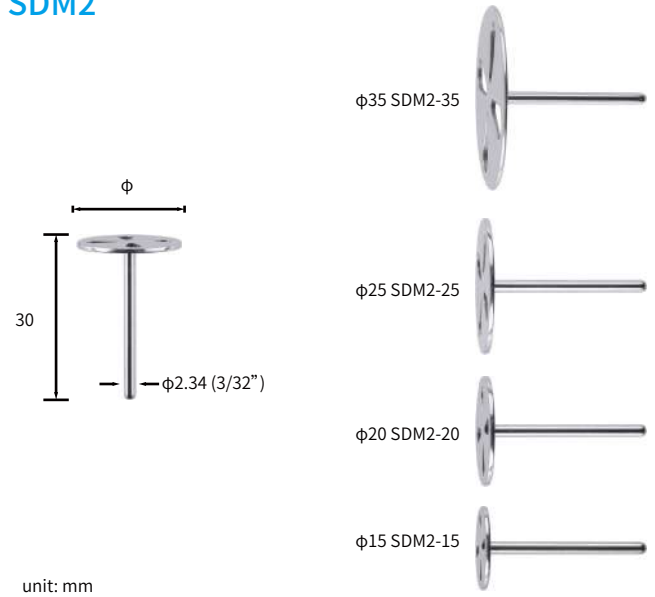

SDF

Option Size:

φ15mm x T4.0mm

φ20mm x T4.0mm

φ25mm x T4.0mm

SDF

Option Grit:

#400,#800,#1000,#2000

φ15 SDM-15

φ10 SDM-10

SDM2

φ35 SDM2-35

φ25 SDM2-25

φ20 SDM2-20

φ15 SDM2-15

SDM