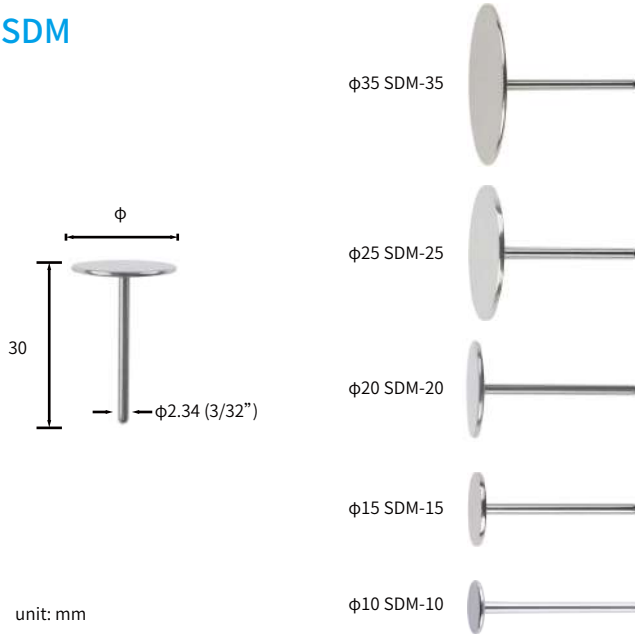

SDM

φ35 SDM-35

φ25 SDM-25

φ20 SDM-20

φ15 SDM-15

φ10 SDM-10